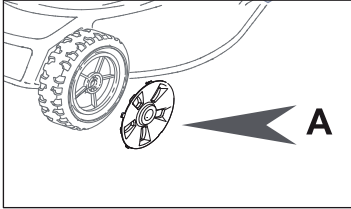

BUSHING Version - Ø 200

BALL BEARING Version - Ø 200

BUSHING Version - Ø 200

BALL BEARING Version - Ø 200

Wheels							
POS	PART. NO	Q.ty	DESCRIPTION	DESCRIZIONE	DESCRIPTION	BESCHREIBUNG	REMARKS
1	381007481/1	4	Wheel Ø 200	Ruota Ø 200	Roue Ø 200	Rad Ø 200	
2	322042064/0	8	Bush	Bussola	Douille	Büchse	
3	381007435/1	4	Wheel Ø 200	Ruota Ø 200	Roue Ø 200	Rad Ø 200	
4	119216035/0	8	Bearing	Cuscinetto	Coussinet	Lager	
5	381007483/1	4	Wheel Ø 200	Ruota Ø 200	Roue Ø 200	Rad Ø 200	
6	381007416/2	4	Wheel Ø 200	Ruota Ø 200	Roue Ø 200	Rad Ø 200	