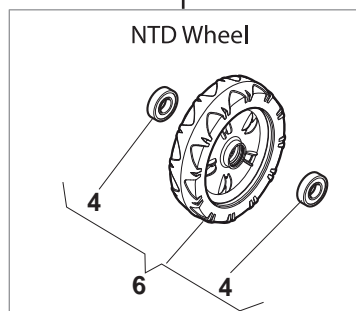

BUSHING Version - Ø 200

BALL BEARING Version - Ø 200

BUSHING Version - Ø 200

BALL BEARING Version - Ø 200

Wheels							
POS	PART. NO	Q.ty	DESCRIPTION	DESCRIZIONE	DESCRIPTION	BESCHREIBUNG	REMARKS
1	381007481/1	4	Wheel Ø 200	Ruota Ø 200	Roue Ø 200	Rad Ø 200	
2	322042064/0	8	Bush	Bussola	Douille	Büchse	
3	381007435/1	4	Wheel Ø 200	Ruota Ø 200	Roue Ø 200	Rad Ø 200	
4	119216035/0	8	Bearing	Cuscinetto	Coussinet	Lager	
5	381007483/1	4	Wheel Ø 200	Ruota Ø 200	Roue Ø 200	Rad Ø 200	
6	381007416/2	4	Wheel Ø 200	Ruota Ø 200	Roue Ø 200	Rad Ø 200