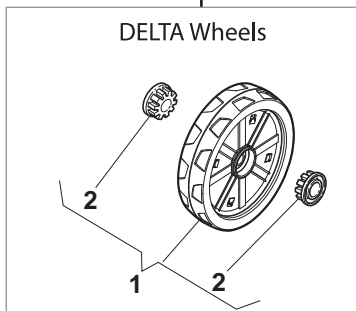

BUSHING Version - Ø 200

BALL BEARING Version - Ø 200

BUSHING Version - Ø 200

BALL BEARING Version - Ø 200

Wheels							
POS	PART. NO	Q.ty	DESCRIPTION	DESCRIZIONE	DESCRIPTION	BESCHREIBUNG	REMARKS
1	381007481/1	4	Wheel Ø 200	Ruota Ø 200	Roue Ø 200	Rad Ø 200	
2	322042064/0	8	Bush	Bussola	Douille	Büchse	
3	381007435/1	4	Wheel Ø 200	Ruota Ø 200	Roue Ø 200	Rad Ø 200	
4	119216035/0	8	Bearing	Cuscinetto	Coussinet	Lager	
5	381007483/1	4	Wheel Ø 200	Ruota Ø 200	Roue Ø 200	Rad Ø 200	
6	381007416/2	4	Wheel Ø 200	Ruota Ø 200	Roue Ø 200	Rad Ø 200