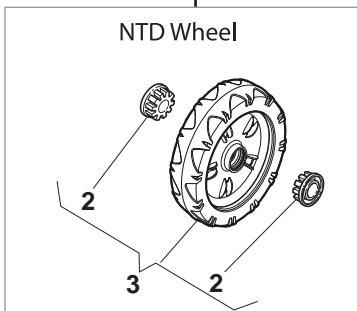

BUSHING Version - Ø 200

BALL BEARING Version - Ø 200

BUSHING Version - Ø 200

BALL BEARING Version - Ø 200

Wheels							
POS	PART. NO	Q.ty	DESCRIPTION	DESCRIZIONE	DESCRIPTION	BESCHREIBUNG	REMARKS
1	381007481/1	4	Wheel Ø 200	Ruota Ø 200	Roue Ø 200	Rad Ø 200	
2	322042064/0	8	Bush	Bussola	Douille	Büchse	
3	381007435/1	4	Wheel Ø 200	Ruota Ø 200	Roue Ø 200	Rad Ø 200	
4	119216035/0	8	Bearing	Cuscinetto	Coussinet	Lager	
5	381007483/1	4	Wheel Ø 200	Ruota Ø 200	Roue Ø 200	Rad Ø 200	
6	381007416/2	4	Wheel Ø 200	Ruota Ø 200	Roue Ø 200	Rad Ø 200