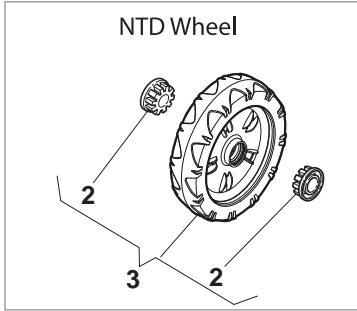

BUSHING Version - Ø 200

BALL BEARING Version - Ø 200

BUSHING Version - Ø 200

BALL BEARING Version - Ø 200

Wheels							
POS	PART. NO	Q.ty	DESCRIPTION	DESCRIZIONE	DESCRIPTION	BESCHREIBUNG	REMARKS
1	381007481/1	4	Wheel Ø 200	Ruota Ø 200	Roue Ø 200	Rad Ø 200	
2	322042064/0	8	Bush	Bussola	Douille	Büchse	
3	381007435/1	4	Wheel Ø 200	Ruota Ø 200	Roue Ø 200	Rad Ø 200	
4	119216035/0	8	Bearing	Cuscinetto	Coussinet	Lager	
5	381007483/1	4	Wheel Ø 200	Ruota Ø 200	Roue Ø 200	Rad Ø 200	
6	381007416/2	4	Wheel Ø 200	Ruota Ø 200	Roue Ø 200	Rad Ø 200