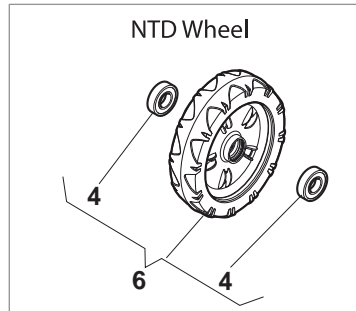

BUSHING Version - Ø 200

BALL BEARING Version - Ø 200

BUSHING Version - Ø 200

BALL BEARING Version - Ø 200

Wheels							
POS	PART. NO	Q.ty	DESCRIPTION	DESCRIZIONE	DESCRIPTION	BESCHREIBUNG	REMARKS
1	381007481/1	4	Wheel Ø 200	Ruota Ø 200	Roue Ø 200	Rad Ø 200	
2	322042064/0	8	Bush	Bussola	Douille	Büchse	
3	381007435/1	4	Wheel Ø 200	Ruota Ø 200	Roue Ø 200	Rad Ø 200	
4	119216035/0	8	Bearing	Cuscinetto	Coussinet	Lager	
5	381007483/1	4	Wheel Ø 200	Ruota Ø 200	Roue Ø 200	Rad Ø 200	
6	381007416/2	4	Wheel Ø 200	Ruota Ø 200	Roue Ø 200	Rad Ø 200