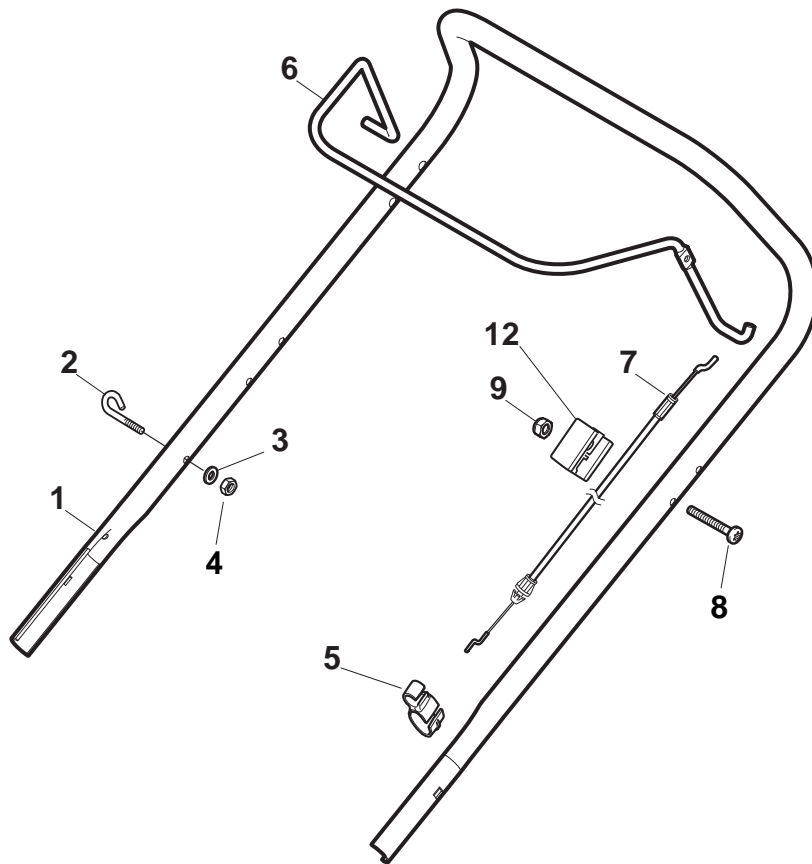

Handle, Upper Part							
POS	PART. NO	Q.ty	DESCRIPTION	DESCRIZIONE	DESCRIPTION	BESCHREIBUNG	REMARKS
1	381006739/1	1	Handle, Upper Part	Manico, Parte Sup	Mancheron, Partie Superieure	Holm, Oberteil	Black
1	381006745/1	1	Handle, Upper Part with sponge handgrip	Manico, Parte Sup. con impugantura in spugna	Mancheron, Partie Superieure avec éponge poignée	Holm, Oberteil Handgriff Schwamm	Black
1	381006754/0	1	Handle, Upper Part with sponge handgrip Yellow	Manico, Parte Sup. con impugantura in spugna Giallo	Mancheron, Partie Superieure avec éponge poignée Jaune	Holm, Oberteil Handgriff Schwamm Gelb	Yellow
2	122430313/0	1	Guide Spring	Molla Guida	Ressort De Guide	Feder Führer	
3	112521330/0	1	Washer	Rosetta	Rondelle	Scheibe	
4	112154510/0	1	Nut	Dado	Ecrou	Mutter	
5	118390020/0	1	Fairlead	Fermacavo	Fixation Cable	Kabelbefestigung	
6	181003363/1	1	Lever, Engine Brake Black	Leva Freno Motore Nero	Levier Frein Moteur Noir	Hebel, Motorbremse Schwarz	Black
6	381003365/0	1	Lever, Engine Brake Yellow	Leva Freno Motore, Giallo	Levier Frein Moteur Jaune	Hebel, Motorbremse, Gelb	Yellow
6	381003376/0	1	Lever, Engine Brake Red	Leva Freno Motore, Rosso	Levier Frein Moteur Rouge	Hebel, Motorbremse, Rot	Red
7	181030054/0	1	Cable, Thread Engine Brake	Cavo Freno Motore	Cable Frein Moteur	Kabel, Motorbremse	for GGP V35-SV40
7	181030087/0	1	Cable, Thread Engine Brake	Cavo Freno Motore	Cable Frein Moteur	Kabel, Motorbremse	for B&S-GGP Engine
7	181030088/0	1	Cable, Thread Engine Brake	Cavo Freno Motore	Cable Frein Moteur	Kabel, Motorbremse	For HONDA Engine
8	112727783/0	1	Screw	Vite	Vis	Schraube	
9	112154510/0	1	Nut	Dado	Ecrou	Mutter	
12	322551640/0	1	Plate	Piastrina	Plaquette	Plättchen