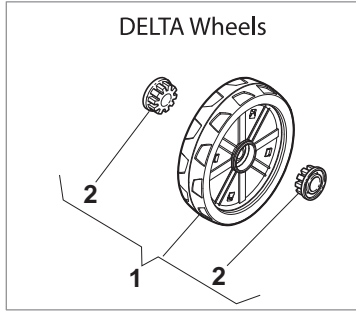

BUSHING Version - Ø 200

BALL BEARING Version - Ø 200

BUSHING Version - Ø 200

BALL BEARING Version - Ø 200

Wheels							
POS	PART. NO	Q.ty	DESCRIPTION	DESCRIZIONE	DESCRIPTION	BESCHREIBUNG	REMARKS
1	381007481/1	4	Wheel Ø 200	Ruota Ø 200	Roue Ø 200	Rad Ø 200	
2	322042064/0	8	Bush	Bussola	Douille	Büchse	
3	381007435/1	4	Wheel Ø 200	Ruota Ø 200	Roue Ø 200	Rad Ø 200	
4	119216035/0	8	Bearing	Cuscinetto	Coussinet	Lager	
5	381007483/1	4	Wheel Ø 200	Ruota Ø 200	Roue Ø 200	Rad Ø 200	
6	381007416/2	4	Wheel Ø 200	Ruota Ø 200	Roue Ø 200	Rad Ø 200