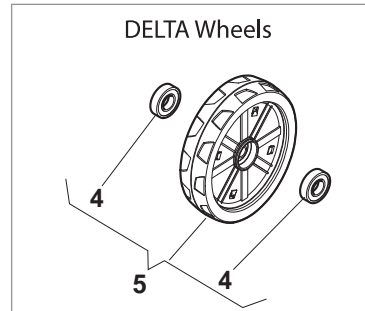

BUSHING Version - Ø 200

BALL BEARING Version - Ø 200

BUSHING Version - Ø 200

BALL BEARING Version - Ø 200

Wheels							
POS	PART. NO	Q.ty	DESCRIPTION	DESCRIZIONE	DESCRIPTION	BESCHREIBUNG	REMARKS
1	381007481/1	4	Wheel Ø 200	Ruota Ø 200	Roue Ø 200	Rad Ø 200	
2	322042064/0	8	Bush	Bussola	Douille	Büchse	
3	381007435/1	4	Wheel Ø 200	Ruota Ø 200	Roue Ø 200	Rad Ø 200	
4	119216035/0	8	Bearing	Cuscinetto	Coussinet	Lager	
5	381007483/1	4	Wheel Ø 200	Ruota Ø 200	Roue Ø 200	Rad Ø 200	
6	381007416/2	4	Wheel Ø 200	Ruota Ø 200	Roue Ø 200	Rad Ø 200