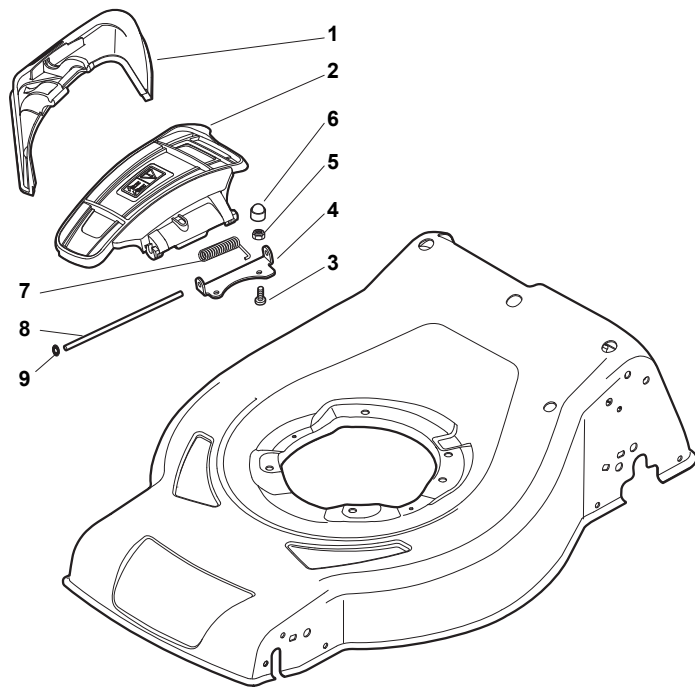

**Ejection Guard**

POS	PART. NO	Q.ty	DESCRIPTION	DESCRIZIONE	DESCRIPTION	BESCHREIBUNG	REMARKS
1	322108309/0	1	Rear Conveyor Assy	Convogl. Posteriore	Convoyeur Post.	Hinterleitblechsatz	Black
2	322600238/0	1	Ejection Guard	Protezione Uscita	Protection Sortie	Auswurfschutz	
3	112727803/0	2	Screw	Vite	Vis	Schraube	
4	322806639/0	1	Fulcrum Pin	Perno Fulcro	Pivot	Gelenkpunkt	
5	112154510/0	2	Nut	Dado	Ecrou	Mutter	
6	118203853/0	2	Protection	Cappuccio	Capuchon	Stecker	
7	122450456/0	1	Spring	Molla	Ressort	Feder	
8	122517869/0	1	Pin	Perno	Pivot	Bolzen	
9	112604896/0	2	Crown Fastener	Fissatore A Corona	Fixateur A Couronne	Kronescheibe	