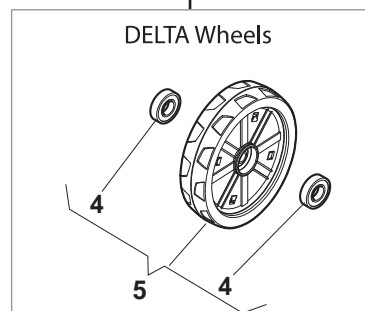

BUSHING Version - Ø 200

BALL BEARING Version - Ø 200

BUSHING Version - Ø 200

BALL BEARING Version - Ø 200

Wheels							
POS	PART. NO	Q.ty	DESCRIPTION	DESCRIZIONE	DESCRIPTION	BESCHREIBUNG	REMARKS
1	381007481/1	4	Wheel Ø 200	Ruota Ø 200	Roue Ø 200	Rad Ø 200	
2	322042064/0	8	Bush	Bussola	Douille	Büchse	
3	381007435/1	4	Wheel Ø 200	Ruota Ø 200	Roue Ø 200	Rad Ø 200	
4	119216035/0	8	Bearing	Cuscinetto	Coussinet	Lager	
5	381007483/1	4	Wheel Ø 200	Ruota Ø 200	Roue Ø 200	Rad Ø 200	
6	381007416/2	4	Wheel Ø 200	Ruota Ø 200	Roue Ø 200	Rad Ø 200